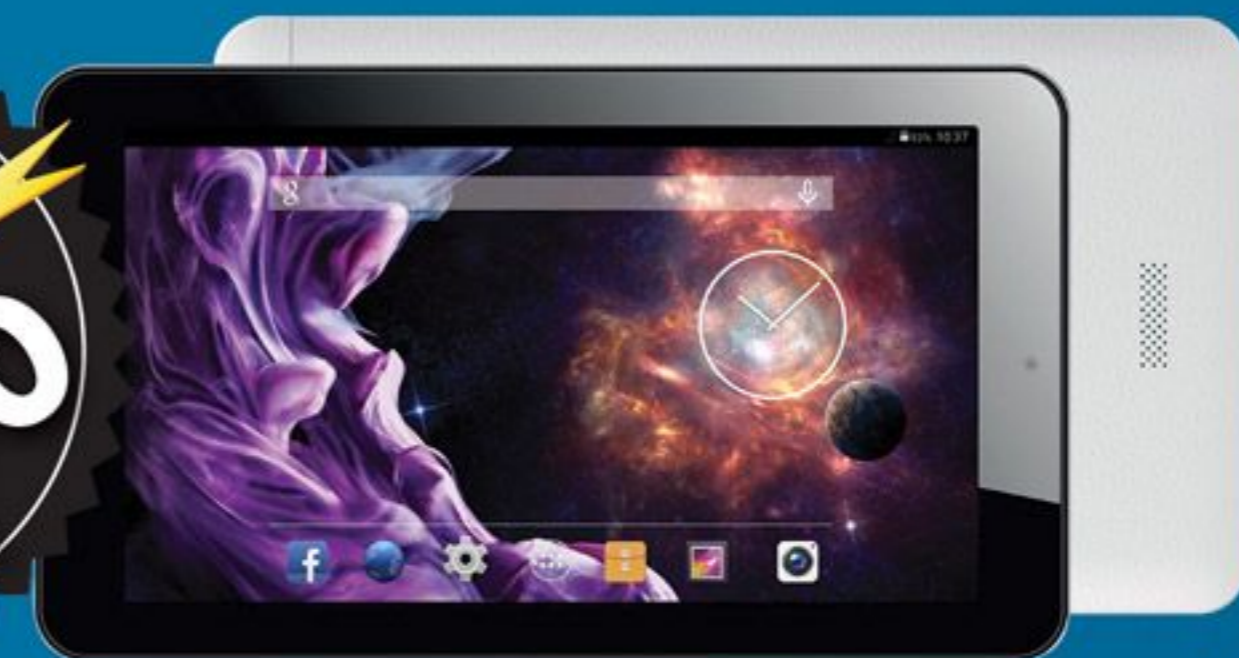

RAM **2GB** STOCARE **16GB** REZOLUTIE **16MP**

preț vechi: -1799,9

1399⁹

SAMSUNG
SAMSUNG GALAXY S5 4G, 16GB, BLK

- Model Procesor: Quad Core, Procesor (MHz): 2500, Sistem de operare: Android v4.4 (KitKat)
- Slot memorie (tip): MicroSD (pana la 128 GB), Ecran 5.1"

-40%
-100 lei

STOCARE **8GB**
ECRAN **7"**
PROCESOR **QUAD-CORE 1.2GHz**

e-star
TABLETA ESTAR BEAUTY HD

- Sistem de operare: Android 5.1 Lollipop, Wi-Fi

preț vechi: -249,9

149⁹

-38%
-500 lei